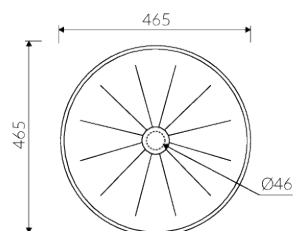

## UMYWALKA WOLNOSTOJĄCA FREE-STANDING WASHBASIN

Index: P\_S\_076\_01\_0465

DŁUGOŚĆ LENGTH	SZEROKOŚĆ WIDTH	WYSOKOŚĆ HEIGHT
465	465	895

- Zalecany sposób montażu / Recommended mounting method:
  - Wolnostojąca / Free-standing
- Dostosowana do typu baterii / Suitable with kind of faucets:
  - Ścienne / Wall mounted
  - Podłogowa / Floor mounted standing
- Bez otworu na baterię / Without tap hole
- Bez przelewu / Without overflow
- Z płytką / With waste cover
- Z możliwością zamknięcia odpływu wody przy zastosowaniu zestawu ZCCN  
Use ZCCN syphon to stop water draining
- Materiał / Material:
  - MONOCAST®
- Waga / Weight : 34 kg