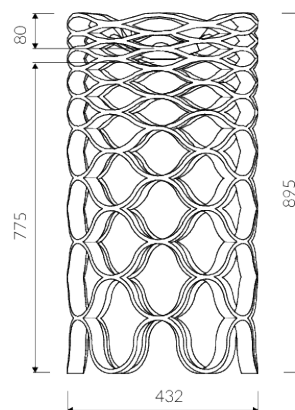

# SIRONA S

## UMYWALKA WOLNOSTOJĄCA FREE-STANDING WASHBASIN

Index: P\_S\_076\_01\_0465

DŁUGOŚĆ LENGTH	SZEROKOŚĆ WIDTH	WYSOKOŚĆ HEIGHT
465	465	895

- Zalecany sposób montażu / Recommended mounting method:
  - Wolnostojąca / Free-standing
- Dostosowana do typu baterii / Suitable with kind of faucets:
  - Ścienne / Wall mounted
  - Podłogowa / Floor mounted standing
- Bez otworu na baterię / Without tap hole
- Bez przelewu / Without overflow
- Z płytką / With waste cover
- Z możliwością zamknięcia odpływu wody przy zastosowaniu zestawu ZCCN  
Use ZCCN syphon to stop water draining
- Materiał / Material:
  - MONOCAST®
- Waga / Weight : 34 kg