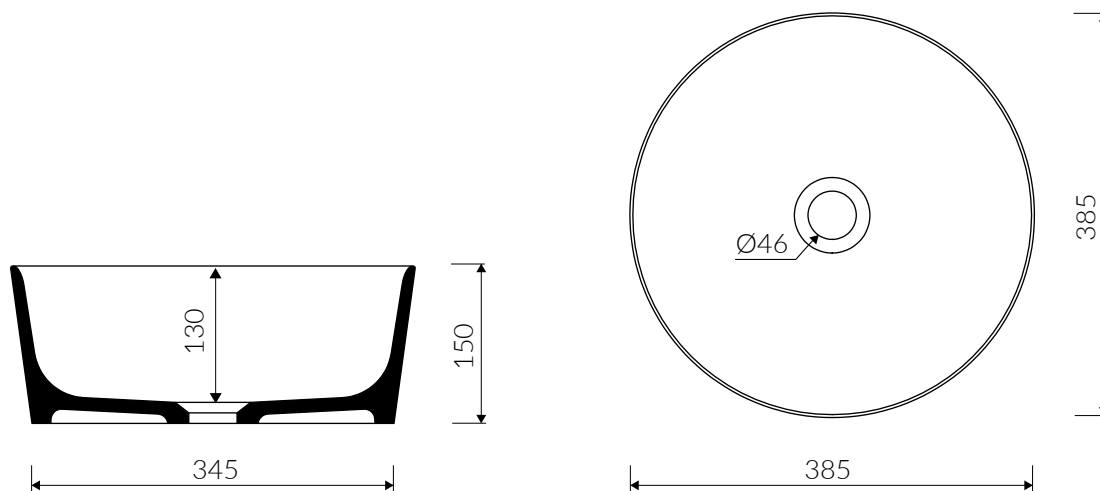

LENA I

UMYWALKA NABLATOWA COUNTERTOP WASHBASIN

Index: **P_U_539_01_0385**

- Zalecany sposób montażu / Recommended mounting method:
- Nablatowa / Countertop
- Dostosowana do typu baterii / Suitable with kind of faucets:
- Ściana / Wall mounted
- Nablatowa / Countertop
- Bez otworu na baterię / Without tap hole
- Bez przelewu / Without overflow
- Materiał / Material:
MINERALICAST® DURO
- biały połysk / white gloss
MINERALICAST® MAT
- biały mat / white matt
MINERALICAST® STM BLACK
- czarny połysk / black gloss
- Waga / Weight : 8 kg

DŁUGOŚĆ LENGTH	SZEROKOŚĆ WIDTH	WYSOKOŚĆ HEIGHT
385	385	150

Wymiary podane z tolerancją / Dimensions specified with tolerance:
do/to 700 mm (+2/-0) od/from 701 do/to 1200 mm (+3/-0)

PRODUKT KOMPATYBILNY Z / PRODUCT COMPATIBLE WITH: