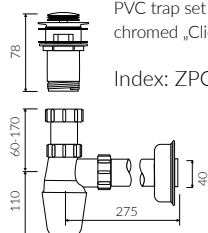

LENA I

UMYWALKA NABLATOWA COUNTERTOP WASHBASIN

Index: **P_U_539_01_0385**

- Zalecany sposób montażu / Recommended mounting method:
- Nablatowa / Countertop
- Dostosowana do typu baterii / Suitable with kind of faucets:
- Ściana / Wall mounted
- Nablatowa / Countertop
- Bez otworu na baterię / Without tap hole
- Bez przelewu / Without overflow
- Materiał / Material:
MINERALICAST® DURO
- biały połysk / white gloss
MINERALICAST® MAT
- biały mat / white matt
MINERALICAST® STM BLACK
- czarny połysk / black gloss
- Waga / Weight : 8 kg

DŁUGOŚĆ LENGTH	SZEROKOŚĆ WIDTH	WYSOKOŚĆ HEIGHT
385	385	150

Wymiary podane z tolerancją / Dimensions specified with tolerance:
do/to 700 mm (+2/-0) od/from 701 do/to 1200 mm (+3/-0)

PRODUKT KOMPATYBILNY Z / PRODUCT COMPATIBLE WITH:

* za dopłatą / additional fees apply

zestaw syfonowy PCV
ze spustem „Klik Klak” - chrom
PVC trap set with
chromed „Click Clack” trigger

Index: ZPC*

* za dopłatą / additional fees apply

zestaw syfonowy - chromowany
mosiądz
ze spustem „Klik Klak” - chrom
chromed brass trap set with
chromed „Click Clack” trigger