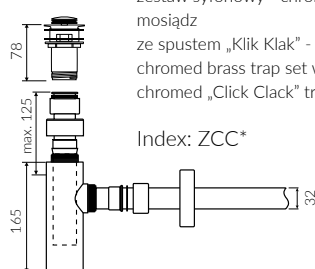

LENA I

UMYWALKA NABLATOWA COUNTERTOP WASHBASIN

Index: **P_U_539_01_0385**

- Zalecany sposób montażu / Recommended mounting method:
- Nablatowa / Countertop
- Dostosowana do typu baterii / Suitable with kind of faucets:
- Ściana / Wall mounted
- Nablatowa / Countertop
- Bez otworu na baterię / Without tap hole
- Bez przelewu / Without overflow
- Materiał / Material:
MINERALICAST® DURO
- biały połysk / white gloss
MINERALICAST® MAT
- biały mat / white matt
MINERALICAST® STM BLACK
- czarny połysk / black gloss
- Waga / Weight : 8 kg

DŁUGOŚĆ LENGTH	SZEROKOŚĆ WIDTH	WYSOKOŚĆ HEIGHT
385	385	150

Wymiary podane z tolerancją / Dimensions specified with tolerance:
do/to 700 mm (+2/-0) od/from 701 do/to 1200 mm (+3/-0)

PRODUKT KOMPATYBILNY Z / PRODUCT COMPATIBLE WITH:

* za dopłatą / additional fees apply

zestaw syfonowy PCV
ze spustem „Klik Klak” - chrom
PVC trap set with
chromed „Click Clack” trigger

Index: ZPC*

* za dopłatą / additional fees apply

zestaw syfonowy - chromowany
mosiądz
ze spustem „Klik Klak” - chrom
chromed brass trap set with
chromed „Click Clack” trigger

Index: ZCC*

* za dopłatą / additional fees apply

zestaw syfonowy PCV
ze spustem „Klik Klak” - chrom
- z czyszczeniem od góry
PVC trap set with
chromed „Click Clack” trigger
- cleaning from the top system